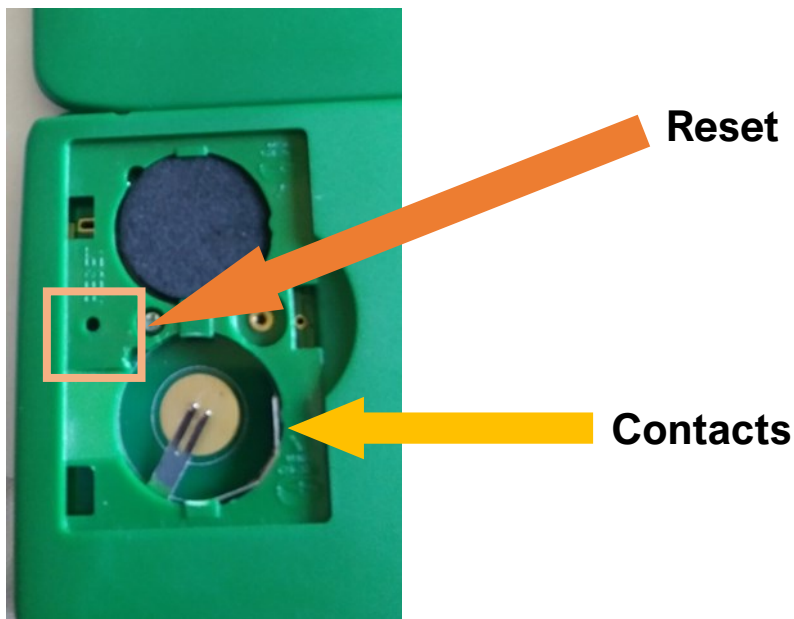

PROLONGEMENT DE LA DURÉE DE LA PILE

- **Sélectionnez EXTINCTION AUTO en appuyant sur paramètres (en haut à gauche), allez jusqu'à EXTINCTION AUTO avec la flèche vers le bas et choisissez « 1 minute ». Appuyez sur ENTRER. Cette opération doit être refaite chaque fois que vous changez la pile.**
- **Pressez le bouton rouge à droite en haut après chaque recherche afin de bien éteindre l'appareil.**
- **Ne laissez pas votre appareil exposé longtemps au grand froid, la durée de vie de votre pile en serait affectée.**

Notez que la durée de la pile d'origine est limitée, il faut la changer rapidement.

CHANGEMENT DE LA PILE

IMPORTANT

Achetez toujours une pile CR2032.

Ne touchez jamais les deux faces avec les doigts.

Prenez la pile par les côtés.

1. Frottez la pile avec un linge sec avant de l'installer.
2. Rapprochez un peu les contacts au changement de pile.
3. Faites un RESET (voir page suivante).

FONCTIONNEMENT DÉ- FECTUEUX

- **Si un problème de fonctionnement survient, commencez toujours par faire un RESET situé à l'arrière de l'appareil. Vous pouvez utiliser le bout d'un trombone et l'enfoncer délicatement. Puis, attendez 10 secondes avant de le rallumer.**